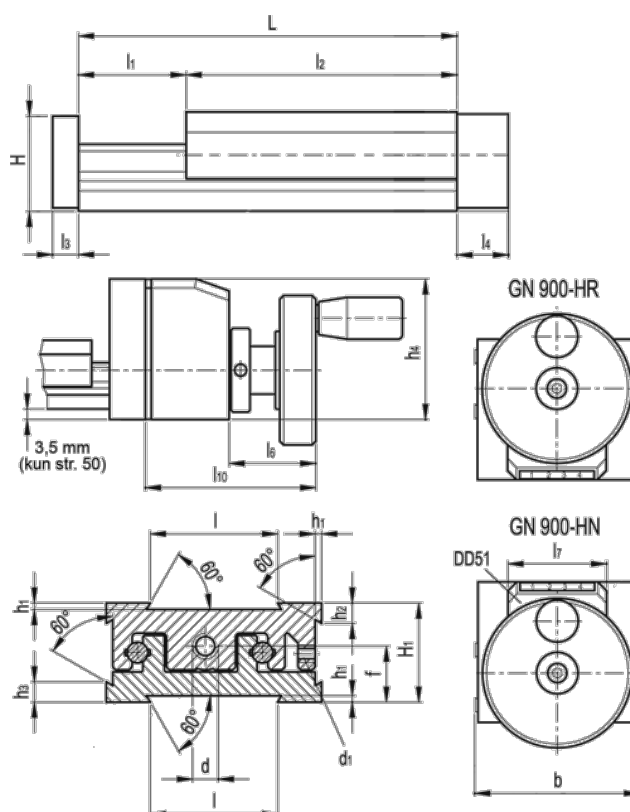

Varenummer: 20778011
 Beskrivelse: Justerbar slædeenhed
 GN 900-50-120-50-HN-1

Mål

b = 50	h3 = 7.0	l7 = 33
d = M6x1	h4 = 47	l10 = 57
d1 = M4	l = 30	
f = 13.0	L - l1 = 120-50	
H = 23.0	l2 = 70	
h1 = 1.5	l3 = 6	
H1 = 23	l4 = 12	
h2 = 4.5	l6 = 22	